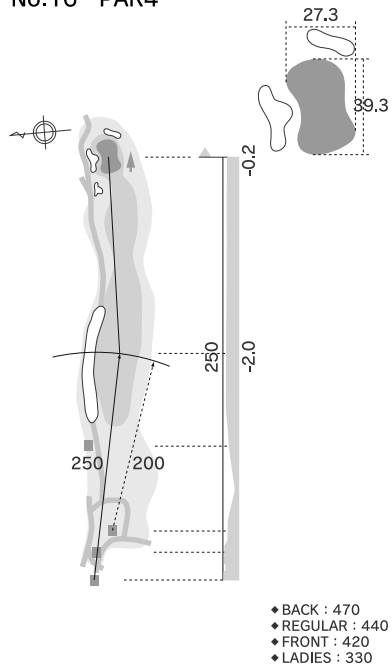

アイコンについて

N ニアピン推奨ホール **D** ドラコン推奨ホール

避難小屋 トイレ 茶店

※表示している距離はバックティからの距離となります。

※高低差はバックティからの高低差となります。

※----はフロントからの距離となります。

※距離はヤード、高低差はメートル表示となります。

No.1 PAR4

IN

No.10 ~ No.18

YARDAGE

IN	10	11	12	13	14	15	16	17	18
BACK	400	565	155	440	175	340	470	400	465
REGULAR	350	550	155	400	155	330	440	380	450
FRONT	340	540	130	380	140	310	420	350	440
LADIES	330	430	90	370	120	300	330	270	405
PAR	4	5	3	4	3	4	4	4	5
HDCP	10	4	16	2	14	8	6	12	18

アイコンについて

N ニアピン推奨ホール **D** ドラゴン推奨ホール

避難小屋 トイレ 業店

※表示している距離はバックティからの距離となります。

※高低差はバックティからの高低差となります。

※----はフロントからの距離となります。

※距離はヤード、高低差はメートル表示となります。

No.10 PAR4

No.11 PAR5

No.12 PAR3

No.13 PAR4

No.14 PAR3

No.15 PAR4

No.16 PAR4

No.17 PAR4

No.18 PAR5