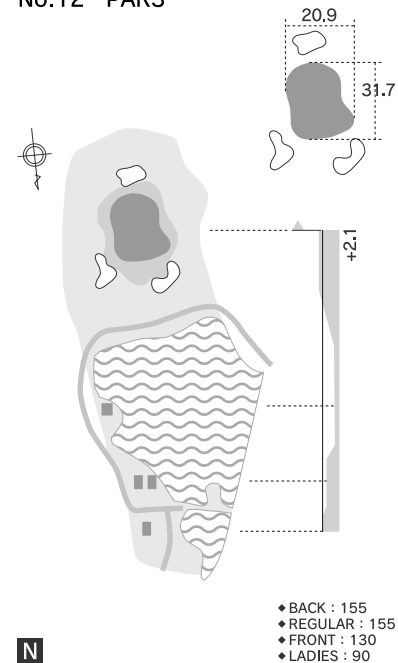

アイコンについて

N ニアピン推奨ホール **D** ドラコン推奨ホール

避難小屋 トイレ 茶店

※表示している距離はバックティからの距離となります。

※高低差はバックティからの高低差となります。

※----はフロントからの距離となります。

※距離はヤード、高低差はメートル表示となります。

No.1 PAR4

IN

No.10 ~ No.18

YARDAGE

IN	10	11	12	13	14	15	16	17	18
BACK	400	565	155	440	175	340	470	400	465
REGULAR	350	550	155	400	155	330	440	380	450
FRONT	340	540	130	380	140	310	420	350	440
LADIES	330	430	90	370	120	300	330	270	405
PAR	4	5	3	4	3	4	4	4	5
HDCP	10	4	16	2	14	8	6	12	18

アイコンについて

N ニアピン推奨ホール **D** ドラゴン推奨ホール

避難小屋 トイレ 業店

※表示している距離はバックティからの距離となります。

※高低差はバックティからの高低差となります。

※----はフロントからの距離となります。

※距離はヤード、高低差はメートル表示となります。

No.10 PAR4

No.11 PAR5

No.12 PAR3

No.13 PAR4

No.14 PAR3

No.15 PAR4

No.16 PAR4

No.17 PAR4

No.18 PAR5