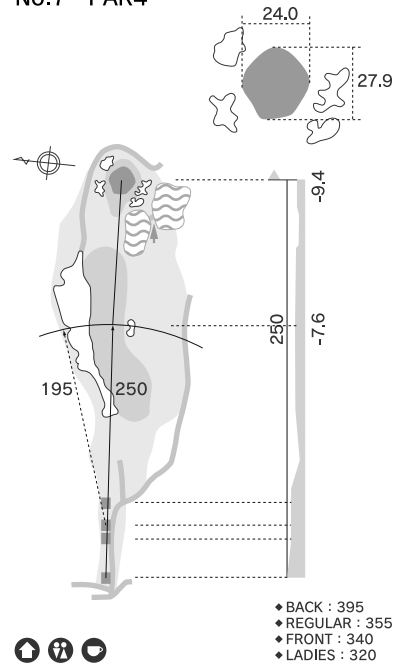

Iwakuni Century Golf Club
岩国センチュリーゴルフクラブ

OUT

No.1 ~ No.9

YARDAGE

OUT	1	2	3	4	5	6	7	8	9
BACK	360	375	185	545	415	530	395	190	420
REGULAR	350	360	160	530	380	475	355	170	390
FRONT	350	350	155	510	360	460	340	145	380
LADIES	330	340	110	435	315	375	320	125	365
PAR	4	4	3	5	4	5	4	3	4
HDCP	15	3	9	13	7	1	11	17	5

アイコンについて

N ニアピン推奨ホール **D** ドラコン推奨ホール

避難小屋 トイレ 茶店

※表示している距離はバックティからの距離となります。

※高低差はバックティからの高低差となります。

※----はフロントからの距離となります。

※距離はヤード、高低差はメートル表示となります。

No.1 PAR4

No.2 PAR4

No.3 PAR3

No.4 PAR5

No.5 PAR4

No.6 PAR5

No.7 PAR4

No.8 PAR3

No.9 PAR4

IN

No.10 ~ No.18

YARDAGE

IN	10	11	12	13	14	15	16	17	18
BACK	400	565	155	440	175	340	470	400	465
REGULAR	350	550	155	400	155	330	440	380	450
FRONT	340	540	130	380	140	310	420	350	440
LADIES	330	430	90	370	120	300	330	270	405
PAR	4	5	3	4	3	4	4	4	5
HDCP	10	4	16	2	14	8	6	12	18