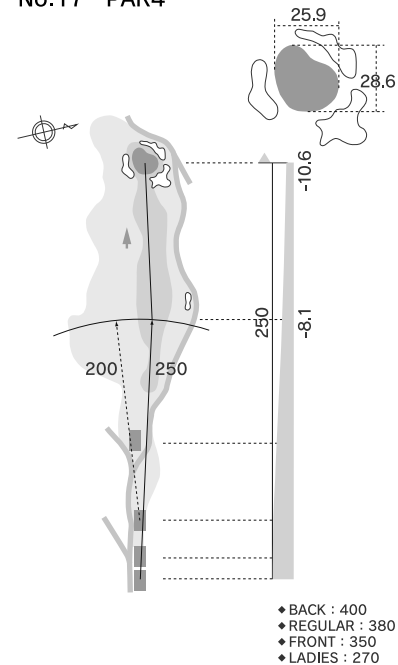

アイコンについて

N ニアピン推奨ホール **D** ドラコン推奨ホール

避難小屋 トイレ 茶店

※表示している距離はバックティからの距離となります。

※高低差はバックティからの高低差となります。

※----はフロントからの距離となります。

※距離はヤード、高低差はメートル表示となります。

No.1 PAR4

IN

No.10 ~ No.18

YARDAGE

IN	10	11	12	13	14	15	16	17	18
BACK	400	565	155	440	175	340	470	400	465
REGULAR	350	550	155	400	155	330	440	380	450
FRONT	340	540	130	380	140	310	420	350	440
LADIES	330	430	90	370	120	300	330	270	405
PAR	4	5	3	4	3	4	4	4	5
HDCP	10	4	16	2	14	8	6	12	18

アイコンについて

N ニアピン推奨ホール **D** ドラゴン推奨ホール

避難小屋 トイレ 業店

※表示している距離はバックティからの距離となります。

※高低差はバックティからの高低差となります。

※----はフロントからの距離となります。

※距離はヤード、高低差はメートル表示となります。

No.10 PAR4

No.11 PAR5

No.12 PAR3

No.13 PAR4

No.14 PAR3

No.15 PAR4

No.16 PAR4

No.17 PAR4

No.18 PAR5