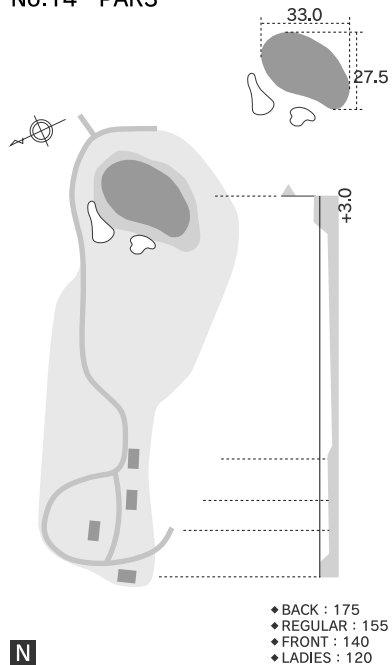

アイコンについて

N ニアピン推奨ホール **D** ドラコン推奨ホール

避難小屋 トイレ 茶店

※表示している距離はバックティからの距離となります。

※高低差はバックティからの高低差となります。

※----はフロントからの距離となります。

※距離はヤード、高低差はメートル表示となります。

No.1 PAR4

IN

No.10 ~ No.18

YARDAGE

IN	10	11	12	13	14	15	16	17	18
BACK	400	565	155	440	175	340	470	400	465
REGULAR	350	550	155	400	155	330	440	380	450
FRONT	340	540	130	380	140	310	420	350	440
LADIES	330	430	90	370	120	300	330	270	405
PAR	4	5	3	4	3	4	4	4	5
HDCP	10	4	16	2	14	8	6	12	18

アイコンについて

N ニアピン推奨ホール **D** ドラゴン推奨ホール

避難小屋 トイレ 業店

※表示している距離はバックティからの距離となります。

※高低差はバックティからの高低差となります。

※----はフロントからの距離となります。

※距離はヤード、高低差はメートル表示となります。

No.10 PAR4

No.11 PAR5

No.12 PAR3

No.13 PAR4

No.14 PAR3

No.15 PAR4

No.16 PAR4

No.17 PAR4

No.18 PAR5