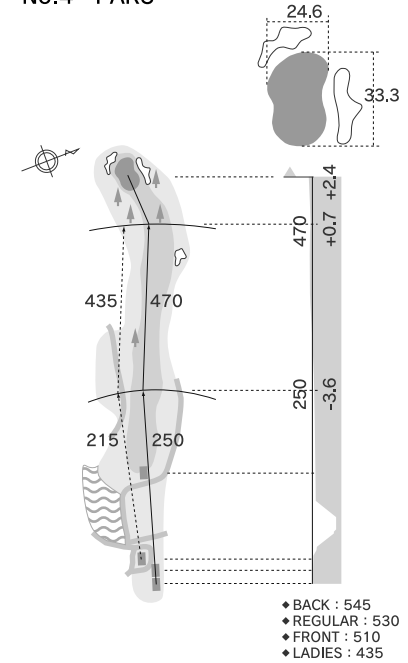

Iwakuni Century Golf Club
岩国センチュリーゴルフクラブ

OUT

No.1 ~ No.9

YARDAGE

OUT	1	2	3	4	5	6	7	8	9
BACK	360	375	185	545	415	530	395	190	420
REGULAR	350	360	160	530	380	475	355	170	390
FRONT	350	350	155	510	360	460	340	145	380
LADIES	330	340	110	435	315	375	320	125	365
PAR	4	4	3	5	4	5	4	3	4
HDCP	15	3	9	13	7	1	11	17	5

アイコンについて

N ニアピン推奨ホール **D** ドラコン推奨ホール

避難小屋 トイレ 茶店

※表示している距離はバックティからの距離となります。

※高低差はバックティからの高低差となります。

※----はフロントからの距離となります。

※距離はヤード、高低差はメートル表示となります。

No.1 PAR4

No.2 PAR4

No.3 PAR3

No.4 PAR5

No.5 PAR4

No.6 PAR5

No.7 PAR4

No.8 PAR3

No.9 PAR4

IN

No.10 ~ No.18

YARDAGE

IN	10	11	12	13	14	15	16	17	18
BACK	400	565	155	440	175	340	470	400	465
REGULAR	350	550	155	400	155	330	440	380	450
FRONT	340	540	130	380	140	310	420	350	440
LADIES	330	430	90	370	120	300	330	270	405
PAR	4	5	3	4	3	4	4	4	5
HDCP	10	4	16	2	14	8	6	12	18