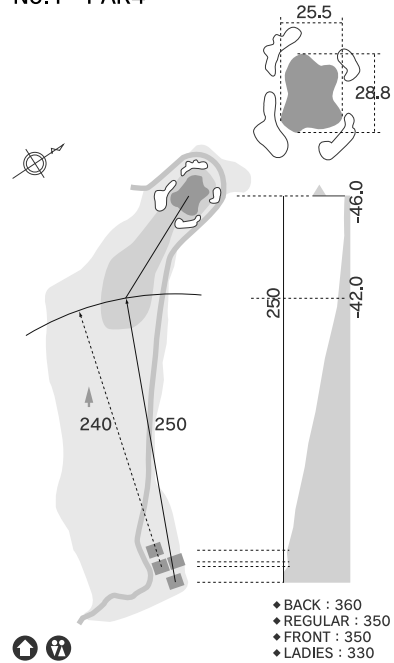

Iwakuni Century Golf Club
岩国センチュリーゴルフクラブ

OUT

No.1 ~ No.9

YARDAGE

OUT	1	2	3	4	5	6	7	8	9
BACK	360	375	185	545	415	530	395	190	420
REGULAR	350	360	160	530	380	475	355	170	390
FRONT	350	350	155	510	360	460	340	145	380
LADIES	330	340	110	435	315	375	320	125	365
PAR	4	4	3	5	4	5	4	3	4
HDCP	15	3	9	13	7	1	11	17	5

アイコンについて

N ニアピン推奨ホール **D** ドラコン推奨ホール

避難小屋 トイレ 茶店

※表示している距離はバックティからの距離となります。

※高低差はバックティからの高低差となります。

※----はフロントからの距離となります。

※距離はヤード、高低差はメートル表示となります。

No.1 PAR4

No.2 PAR4

No.3 PAR3

No.4 PAR5

No.5 PAR4

No.6 PAR5

No.7 PAR4

No.8 PAR3

No.9 PAR4

IN

No.10 ~ No.18

YARDAGE

IN	10	11	12	13	14	15	16	17	18
BACK	400	565	155	440	175	340	470	400	465
REGULAR	350	550	155	400	155	330	440	380	450
FRONT	340	540	130	380	140	310	420	350	440
LADIES	330	430	90	370	120	300	330	270	405
PAR	4	5	3	4	3	4	4	4	5
HDCP	10	4	16	2	14	8	6	12	18