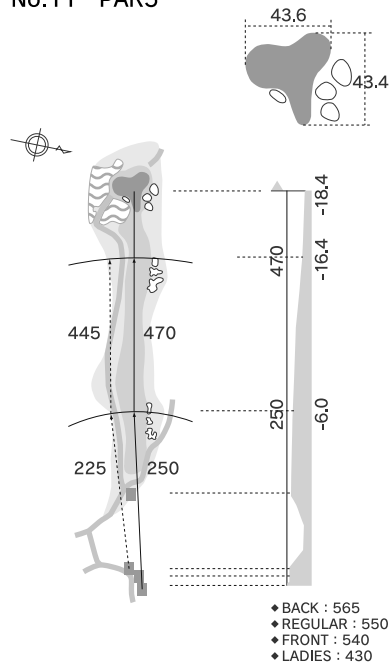

アイコンについて

N ニアピン推奨ホール **D** ドラコン推奨ホール

避難小屋 トイレ 茶店

※表示している距離はバックティからの距離となります。

※高低差はバックティからの高低差となります。

※----はフロントからの距離となります。

※距離はヤード、高低差はメートル表示となります。

No.1 PAR4

IN

No.10 ~ No.18

YARDAGE

IN	10	11	12	13	14	15	16	17	18
BACK	400	565	155	440	175	340	470	400	465
REGULAR	350	550	155	400	155	330	440	380	450
FRONT	340	540	130	380	140	310	420	350	440
LADIES	330	430	90	370	120	300	330	270	405
PAR	4	5	3	4	3	4	4	4	5
HDCP	10	4	16	2	14	8	6	12	18

アイコンについて

N ニアピン推奨ホール **D** ドラゴン推奨ホール

避難小屋 トイレ 業店

※表示している距離はバックティからの距離となります。

※高低差はバックティからの高低差となります。

※----はフロントからの距離となります。

※距離はヤード、高低差はメートル表示となります。

No.10 PAR4

No.11 PAR5

No.12 PAR3

No.13 PAR4

No.14 PAR3

No.15 PAR4

No.16 PAR4

No.17 PAR4

No.18 PAR5