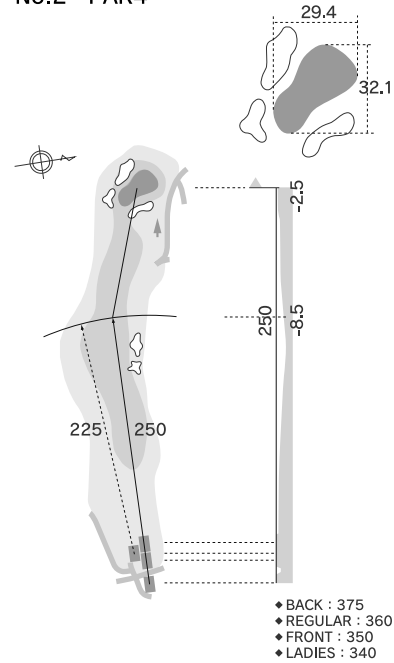

Iwakuni Century Golf Club
岩国センチュリーゴルフクラブ

OUT

No.1 ~ No.9

YARDAGE

OUT	1	2	3	4	5	6	7	8	9
BACK	360	375	185	545	415	530	395	190	420
REGULAR	350	360	160	530	380	475	355	170	390
FRONT	350	350	155	510	360	460	340	145	380
LADIES	330	340	110	435	315	375	320	125	365
PAR	4	4	3	5	4	5	4	3	4
HDCP	15	3	9	13	7	1	11	17	5

アイコンについて

N ニアピン推奨ホール **D** ドラコン推奨ホール

避難小屋 トイレ 茶店

※表示している距離はバックティからの距離となります。

※高低差はバックティからの高低差となります。

※----はフロントからの距離となります。

※距離はヤード、高低差はメートル表示となります。

No.1 PAR4

No.2 PAR4

No.3 PAR3

No.4 PAR5

No.5 PAR4

No.6 PAR5

No.7 PAR4

No.8 PAR3

No.9 PAR4

IN

No.10 ~ No.18

YARDAGE

IN	10	11	12	13	14	15	16	17	18
BACK	400	565	155	440	175	340	470	400	465
REGULAR	350	550	155	400	155	330	440	380	450
FRONT	340	540	130	380	140	310	420	350	440
LADIES	330	430	90	370	120	300	330	270	405
PAR	4	5	3	4	3	4	4	4	5
HDCP	10	4	16	2	14	8	6	12	18