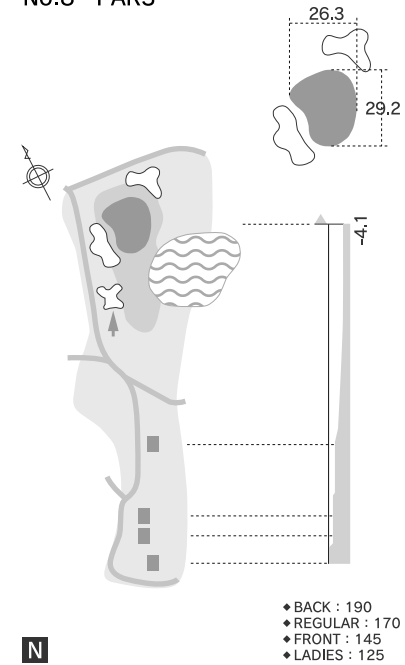

アイコンについて

N ニアピン推奨ホール **D** ドラコン推奨ホール

避難小屋 トイレ 茶店

※表示している距離はバックティからの距離となります。

※高低差はバックティからの高低差となります。

※----はフロントからの距離となります。

※距離はヤード、高低差はメートル表示となります。

No.1 PAR4

No.2 PAR4

No.3 PAR3

No.4 PAR5

No.5 PAR4

No.6 PAR5

No.7 PAR4

No.8 PAR3

No.9 PAR4

IN

No.10 ~ No.18

YARDAGE

IN	10	11	12	13	14	15	16	17	18
BACK	400	565	155	440	175	340	470	400	465
REGULAR	350	550	155	400	155	330	440	380	450
FRONT	340	540	130	380	140	310	420	350	440
LADIES	330	430	90	370	120	300	330	270	405
PAR	4	5	3	4	3	4	4	4	5
HDCP	10	4	16	2	14	8	6	12	18

アイコンについて

N ニアピン推奨ホール **D** ドラゴン推奨ホール

避難小屋 トイレ 業店

※表示している距離はバックティからの距離となります。

※高低差はバックティからの高低差となります。

※----はフロントからの距離となります。

※距離はヤード、高低差はメートル表示となります。

No.10 PAR4