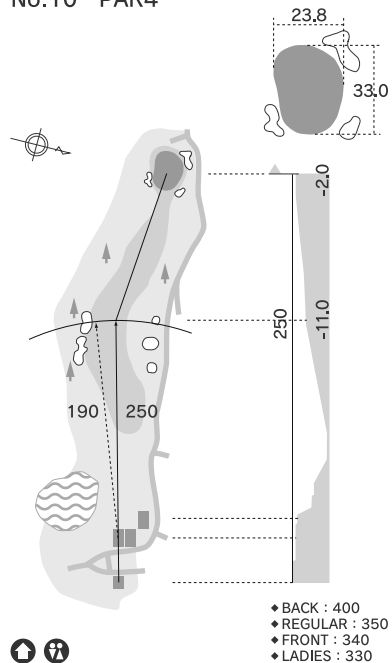

アイコンについて

N ニアピン推奨ホール **D** ドラコン推奨ホール

避難小屋 トイレ 茶店

※表示している距離はバックティからの距離となります。

※高低差はバックティからの高低差となります。

※----はフロントからの距離となります。

※距離はヤード、高低差はメートル表示となります。

No.1 PAR4

IN

No.10 ~ No.18

YARDAGE

IN	10	11	12	13	14	15	16	17	18
BACK	400	565	155	440	175	340	470	400	465
REGULAR	350	550	155	400	155	330	440	380	450
FRONT	340	540	130	380	140	310	420	350	440
LADIES	330	430	90	370	120	300	330	270	405
PAR	4	5	3	4	3	4	4	4	5
HDCP	10	4	16	2	14	8	6	12	18

アイコンについて

N ニアピン推奨ホール **D** ドラゴン推奨ホール

避難小屋 トイレ 業店

※表示している距離はバックティからの距離となります。

※高低差はバックティからの高低差となります。

※----はフロントからの距離となります。

※距離はヤード、高低差はメートル表示となります。

No.10 PAR4

No.11 PAR5

No.12 PAR3

No.13 PAR4

No.14 PAR3

No.15 PAR4

No.16 PAR4

No.17 PAR4

No.18 PAR5