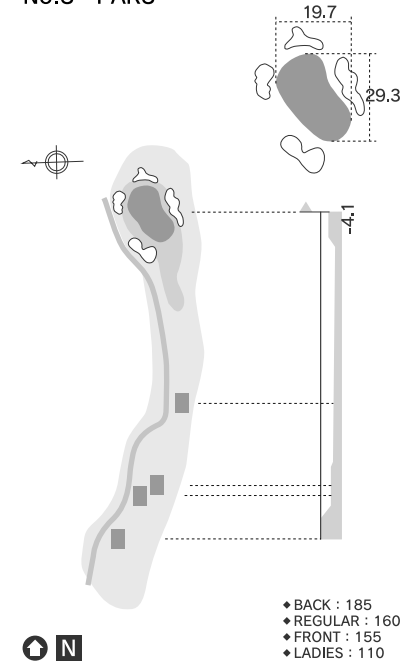

Iwakuni Century Golf Club
岩国センチュリーゴルフクラブ

OUT

No.1 ~ No.9

YARDAGE

OUT	1	2	3	4	5	6	7	8	9
BACK	360	375	185	545	415	530	395	190	420
REGULAR	350	360	160	530	380	475	355	170	390
FRONT	350	350	155	510	360	460	340	145	380
LADIES	330	340	110	435	315	375	320	125	365
PAR	4	4	3	5	4	5	4	3	4
HDCP	15	3	9	13	7	1	11	17	5

アイコンについて

N ニアピン推奨ホール **D** ドラコン推奨ホール

避難小屋 トイレ 茶店

※表示している距離はバックティからの距離となります。

※高低差はバックティからの高低差となります。

※----はフロントからの距離となります。

※距離はヤード、高低差はメートル表示となります。

No.1 PAR4

No.2 PAR4

No.3 PAR3

No.4 PAR5

No.5 PAR4

No.6 PAR5

No.7 PAR4

No.8 PAR3

No.9 PAR4

IN

No.10 ~ No.18

YARDAGE

IN	10	11	12	13	14	15	16	17	18
BACK	400	565	155	440	175	340	470	400	465
REGULAR	350	550	155	400	155	330	440	380	450
FRONT	340	540	130	380	140	310	420	350	440
LADIES	330	430	90	370	120	300	330	270	405
PAR	4	5	3	4	3	4	4	4	5
HDCP	10	4	16	2	14	8	6	12	18