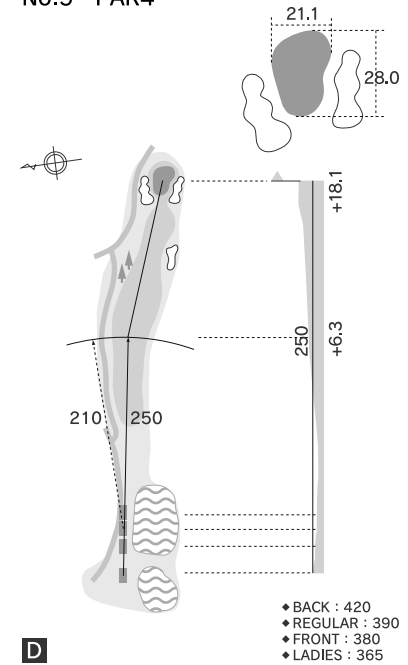

アイコンについて

N ニアピン推奨ホール **D** ドラコン推奨ホール

避難小屋 トイレ 茶店

※表示している距離はバックティからの距離となります。

※高低差はバックティからの高低差となります。

※----はフロントからの距離となります。

※距離はヤード、高低差はメートル表示となります。

No.1 PAR4

No.2 PAR4

No.3 PAR3

No.4 PAR5

No.5 PAR4

No.6 PAR5

No.7 PAR4

No.8 PAR3

No.9 PAR4

IN

No.10 ~ No.18

YARDAGE

IN	10	11	12	13	14	15	16	17	18
BACK	400	565	155	440	175	340	470	400	465
REGULAR	350	550	155	400	155	330	440	380	450
FRONT	340	540	130	380	140	310	420	350	440
LADIES	330	430	90	370	120	300	330	270	405
PAR	4	5	3	4	3	4	4	4	5
HDCP	10	4	16	2	14	8	6	12	18

アイコンについて

N ニアピン推奨ホール **D** ドラゴン推奨ホール

避難小屋 トイレ 業店

※表示している距離はバックティからの距離となります。

※高低差はバックティからの高低差となります。

※----はフロントからの距離となります。

※距離はヤード、高低差はメートル表示となります。

No.10 PAR4