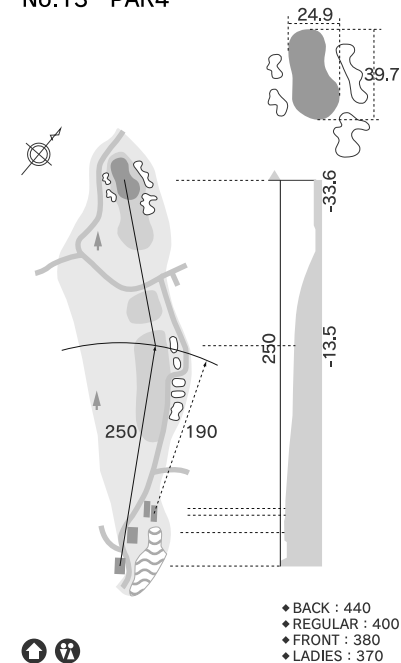

アイコンについて

N ニアピン推奨ホール **D** ドラコン推奨ホール

避難小屋 トイレ 茶店

※表示している距離はバックティからの距離となります。

※高低差はバックティからの高低差となります。

※----はフロントからの距離となります。

※距離はヤード、高低差はメートル表示となります。

No.1 PAR4

IN

No.10 ~ No.18

YARDAGE

IN	10	11	12	13	14	15	16	17	18
BACK	400	565	155	440	175	340	470	400	465
REGULAR	350	550	155	400	155	330	440	380	450
FRONT	340	540	130	380	140	310	420	350	440
LADIES	330	430	90	370	120	300	330	270	405
PAR	4	5	3	4	3	4	4	4	5
HDCP	10	4	16	2	14	8	6	12	18

アイコンについて

N ニアピン推奨ホール **D** ドラゴン推奨ホール

避難小屋 トイレ 業店

※表示している距離はバックティからの距離となります。

※高低差はバックティからの高低差となります。

※----はフロントからの距離となります。

※距離はヤード、高低差はメートル表示となります。

No.10 PAR4

No.11 PAR5

No.12 PAR3

No.13 PAR4

No.14 PAR3

No.15 PAR4

No.16 PAR4

No.17 PAR4

No.18 PAR5