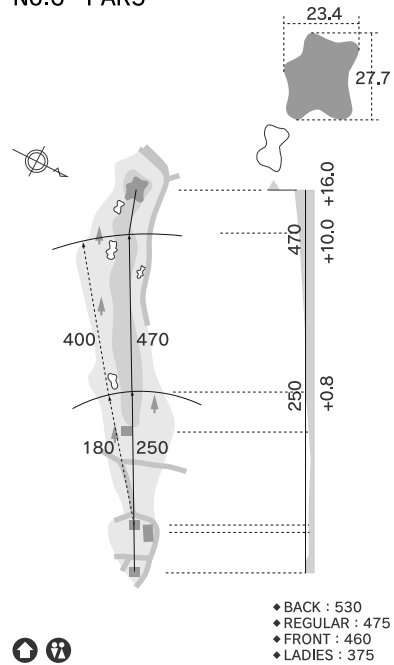

Iwakuni Century Golf Club
岩国センチュリーゴルフクラブ

OUT

No.1 ~ No.9

YARDAGE

OUT	1	2	3	4	5	6	7	8	9
BACK	360	375	185	545	415	530	395	190	420
REGULAR	350	360	160	530	380	475	355	170	390
FRONT	350	350	155	510	360	460	340	145	380
LADIES	330	340	110	435	315	375	320	125	365
PAR	4	4	3	5	4	5	4	3	4
HDCP	15	3	9	13	7	1	11	17	5

アイコンについて

N ニアピン推奨ホール **D** ドラコン推奨ホール

避難小屋 トイレ 茶店

※表示している距離はバックティからの距離となります。

※高低差はバックティからの高低差となります。

※----はフロントからの距離となります。

※距離はヤード、高低差はメートル表示となります。

No.1 PAR4

No.2 PAR4

No.3 PAR3

No.4 PAR5

No.5 PAR4

No.6 PAR5

No.7 PAR4

No.8 PAR3

No.9 PAR4

IN

No.10 ~ No.18

YARDAGE

IN	10	11	12	13	14	15	16	17	18
BACK	400	565	155	440	175	340	470	400	465
REGULAR	350	550	155	400	155	330	440	380	450
FRONT	340	540	130	380	140	310	420	350	440
LADIES	330	430	90	370	120	300	330	270	405
PAR	4	5	3	4	3	4	4	4	5
HDCP	10	4	16	2	14	8	6	12	18