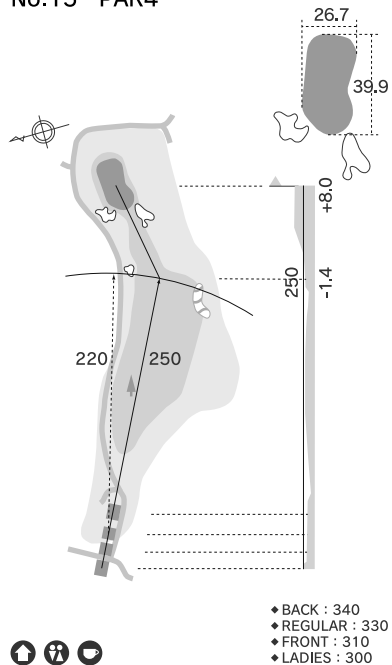

アイコンについて

N ニアピン推奨ホール **D** ドラコン推奨ホール

避難小屋 トイレ 茶店

※表示している距離はバックティからの距離となります。

※高低差はバックティからの高低差となります。

※----はフロントからの距離となります。

※距離はヤード、高低差はメートル表示となります。

No.1 PAR4

IN

No.10 ~ No.18

YARDAGE

IN	10	11	12	13	14	15	16	17	18
BACK	400	565	155	440	175	340	470	400	465
REGULAR	350	550	155	400	155	330	440	380	450
FRONT	340	540	130	380	140	310	420	350	440
LADIES	330	430	90	370	120	300	330	270	405
PAR	4	5	3	4	3	4	4	4	5
HDCP	10	4	16	2	14	8	6	12	18

アイコンについて

N ニアピン推奨ホール **D** ドラゴン推奨ホール

避難小屋 トイレ 業店

※表示している距離はバックティからの距離となります。

※高低差はバックティからの高低差となります。

※----はフロントからの距離となります。

※距離はヤード、高低差はメートル表示となります。

No.10 PAR4

No.11 PAR5

No.12 PAR3

No.13 PAR4

No.14 PAR3

No.15 PAR4

No.16 PAR4

No.17 PAR4

No.18 PAR5