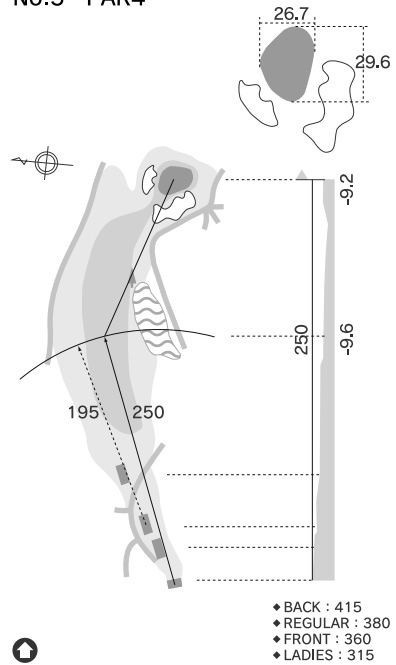

アイコンについて

N ニアピン推奨ホール **D** ドラコン推奨ホール

避難小屋 トイレ 茶店

※表示している距離はバックティからの距離となります。

※高低差はバックティからの高低差となります。

※----はフロントからの距離となります。

※距離はヤード、高低差はメートル表示となります。

No.1 PAR4

No.2 PAR4

No.3 PAR3

No.4 PAR5

No.5 PAR4

No.6 PAR5

No.7 PAR4

No.8 PAR3

No.9 PAR4

IN

No.10 ~ No.18

YARDAGE

IN	10	11	12	13	14	15	16	17	18
BACK	400	565	155	440	175	340	470	400	465
REGULAR	350	550	155	400	155	330	440	380	450
FRONT	340	540	130	380	140	310	420	350	440
LADIES	330	430	90	370	120	300	330	270	405
PAR	4	5	3	4	3	4	4	4	5
HDCP	10	4	16	2	14	8	6	12	18

アイコンについて

N ニアピン推奨ホール **D** ドラゴン推奨ホール

避難小屋 トイレ 業店

※表示している距離はバックティからの距離となります。

※高低差はバックティからの高低差となります。

※----はフロントからの距離となります。

※距離はヤード、高低差はメートル表示となります。

No.10 PAR4